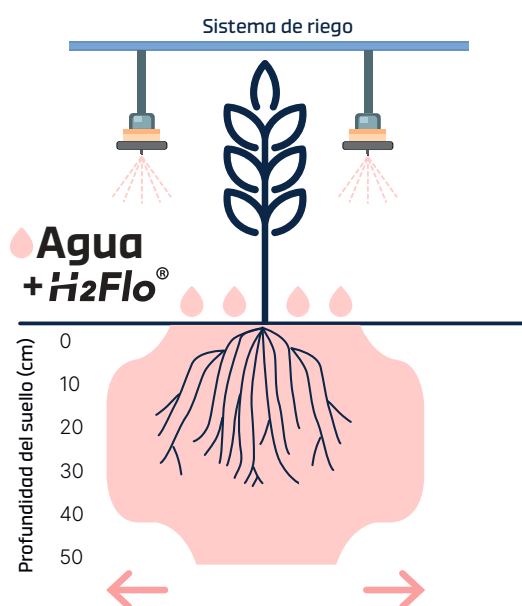

H₂Flo®

**¡Ahorra Agua, Mejora
tu Rendimiento!**

icl-growingsolutions.mx

H2Flo® Agente humectante, dispersante y retenedor de humedad del suelo

H2Flo® es una mezcla de surfactantes que reduce la tensión superficial del agua de riego y distribuye el agua sobre una superficie más grande y uniforme. Entre los agentes humectantes disponibles en la actualidad, H2Flo® es líder como producto de conservación de agua al contener la mayor concentración de ingredientes activos (88%).

Ensayos en todo el mundo y en diversos cultivos muestran que los agricultores pueden ahorrar hasta un 25% del agua de riego y mejorar sus rendimientos con H2Flo®.

Apto para todos los sistemas de riego

H2Flo[®]

Posee un efecto prolongado de hasta 28 días.

Es un activador radicular, cuida y mejora el crecimiento de pelos absorbentes.

Reducen la frecuencia de riego necesaria.

Mejoran la distribución del agua en todo el bulbo húmedo.