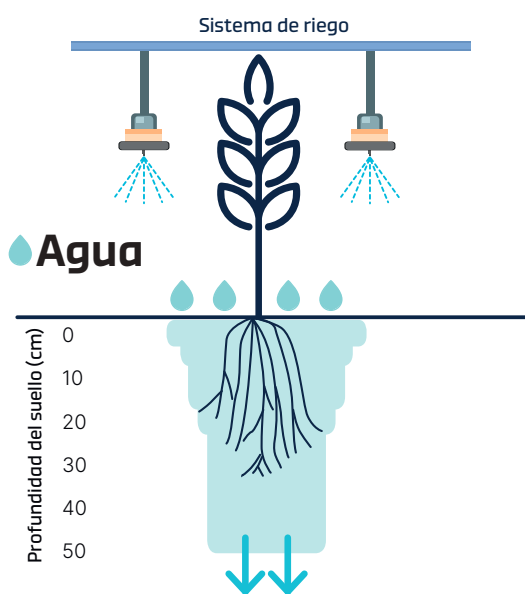

H₂Flo®

**¡Ahorra Agua, Mejora
tu Rendimiento!**

icl-growingsolutions.mx

H2Flo® Agente humectante, dispersante y retenedor de humedad del suelo

H2Flo® es una mezcla de surfactantes que reduce la tensión superficial del agua de riego y distribuye el agua sobre una superficie más grande y uniforme. Entre los agentes humectantes disponibles en la actualidad, H2Flo® es líder como producto de conservación de agua al contener la mayor concentración de ingredientes activos (88%).

Ensayos en todo el mundo y en diversos cultivos muestran que los agricultores pueden ahorrar hasta un 25% del agua de riego y mejorar sus rendimientos con H2Flo®.

Apto para todos los sistemas de riego

H2Flo[®]

Posee un efecto prolongado de hasta 28 días.

Es un activador radicular, cuida y mejora el crecimiento de pelos absorbentes.

Reducen la frecuencia de riego necesaria.

Mejoran la distribución del agua en todo el bulbo húmedo.