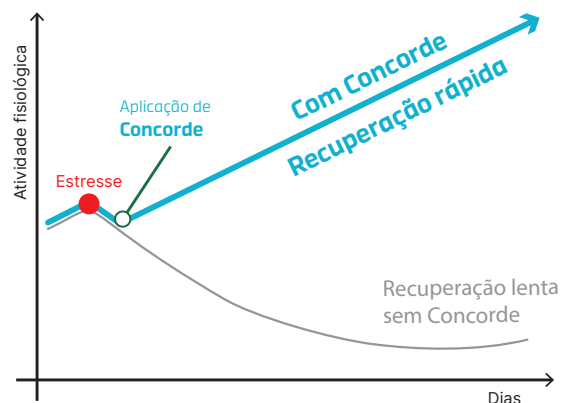

A solução para
situações adversas.

Concorde

MAIS ENERGIA PARA SUA LAVOURA.

Impacto para um futuro sustentável.

Concorde promove rápida recuperação das plantas depois dos estresses.

Quando a planta passa por situações adversas (fitotoxidez, déficit hídrico, ataque de pragas e doenças), ela tem seu metabolismo reduzido, o que afeta seu crescimento e a produção.

Após a ocorrência de estresse, a planta normalmente não possui energia suficiente para continuar absorvendo nutrientes e manter as atividades fisiológicas.

Ao aplicar **Concorde**, a planta retorna rapidamente suas atividades fisiológicas, mantendo o crescimento e permitindo obter melhores produtividades. Confira a comparação no gráfico ao lado.

Fonte: Profº / Pesquisador Evandro Fagan – UNIPAM - (Fisiologia da produção)

Resultados comprovados:

Recuperação de soja após chuva de granizo.

Antes

Após a aplicação de Concorde

Recuperação de milho infestado por percevejo.