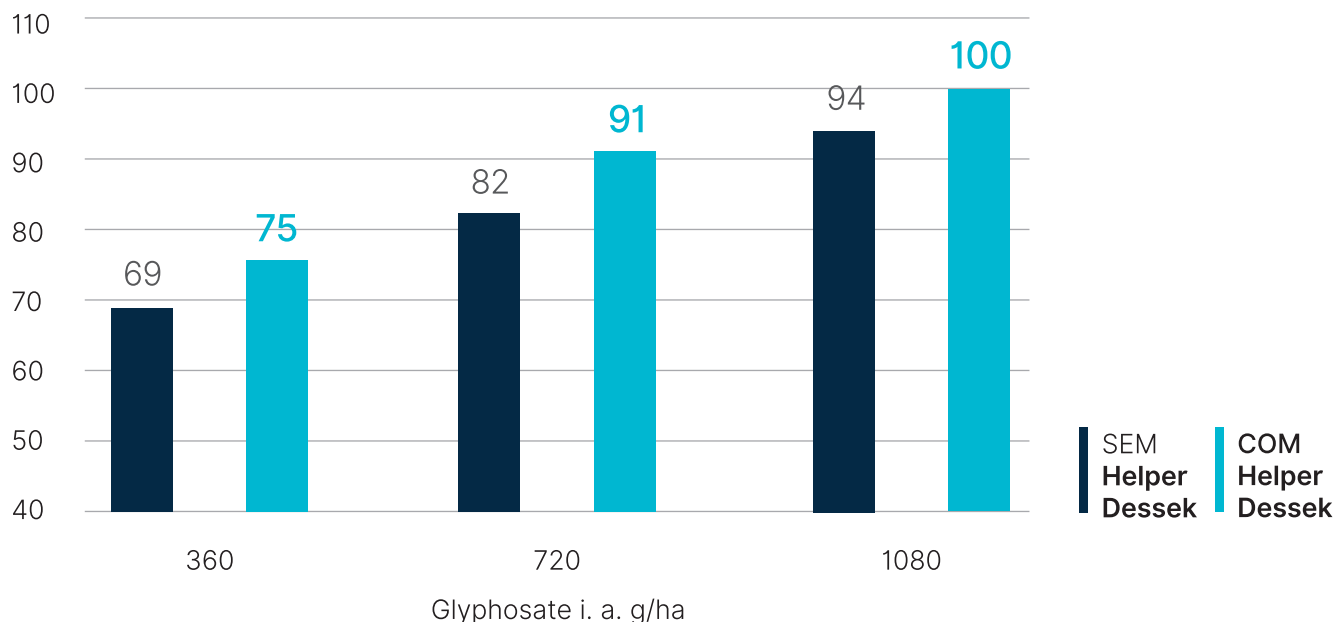

Resultados de pesquisas

Avaliação da eficiência e eficácia de glyphosate com e sem **Helper Dessek** em dois horários de aplicação

Nº 09 - Novembro/2021

I) Objetivo

Avaliar a eficiência e a eficácia do herbicida glyphosate na dessecação de braquiária, com e sem o uso do adjuvante **Helper Dessek** em dois horários de aplicação, utilizando doses crescentes do herbicida visando obter uma curva resposta e mensurar a influência do uso do adjuvante.

A. Tratamentos

Foram utilizadas 3 doses crescentes do herbicida glyphosate:

1. Testemunha
2. 360 g i.a. glyphosate
3. 720 g i.a. glyphosate
4. 1080 g i.a. glyphosate

Comparando as 3 doses COM e SEM **Helper Dessek** em dois horários distintos:

- Manhã: 7 às 8 horas, T: 24 à 26°C, UR: 68 a 80%, vento: 3 a 5 km/h

Controle da braquiária (%) - Manhã

Controle da braquiária (%) - Tarde

B. Considerações

Os melhores resultados consistem nos tratamentos com **Helper Dessek**, com **100% de controle da braquiária e aumento de 27% de eficiência na dessecação**

Helper Dessek potencializou a dessecação, evidenciado principalmente no tratamento de menor dose (360 g i.a.) com adjuvante, onde o controle foi semelhante ao tratamento de dobro de dose (720 g i. a.) sem o adjuvante.