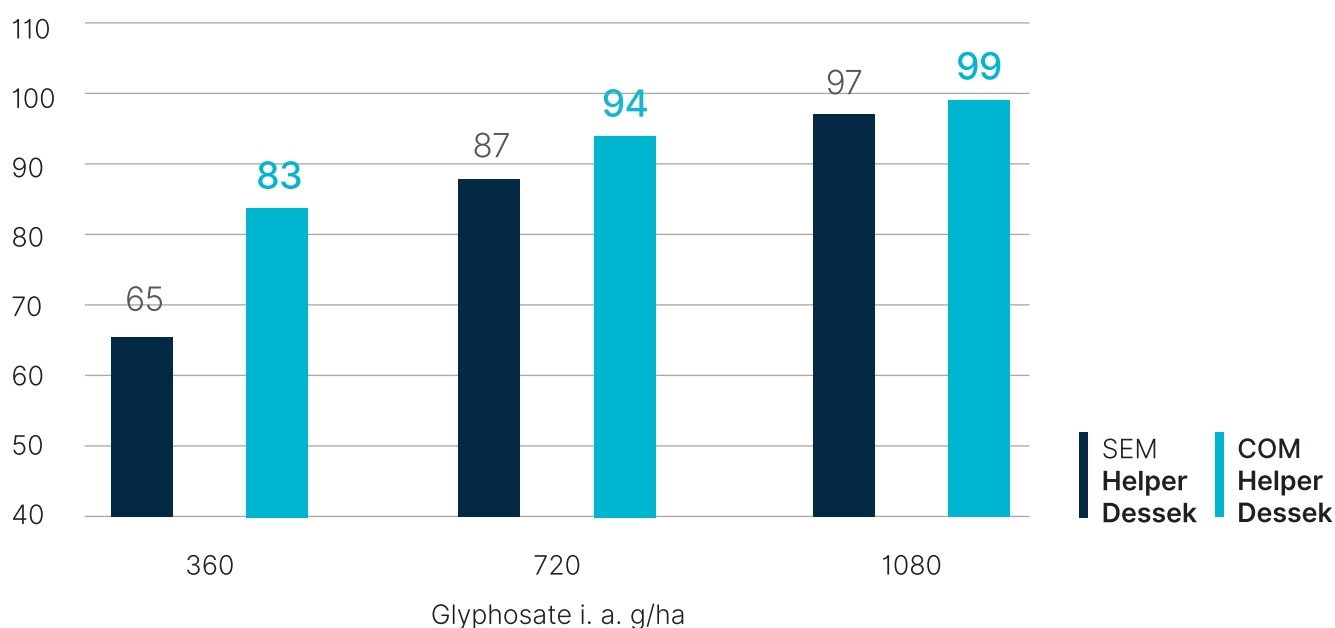

Resultados de pesquisas

Avaliação da eficiência e eficácia de glyphosate com e sem **Helper Dessek** em dois horários de aplicação

Nº 09 - Novembro/2021

I) Objetivo

Avaliar a eficiência e a eficácia do herbicida glyphosate na dessecação de braquiária, com e sem o uso do adjuvante **Helper Dessek** em dois horários de aplicação, utilizando doses crescentes do herbicida visando obter uma curva resposta e mensurar a influência do uso do adjuvante.

A. Tratamentos

Foram utilizadas 3 doses crescentes do herbicida glyphosate:

1. Testemunha
2. 360 g i.a. glyphosate
3. 720 g i.a. glyphosate
4. 1080 g i.a. glyphosate

Comparando as 3 doses COM e SEM **Helper Dessek** em dois horários distintos:

- Manhã: 7 às 8 horas, T: 24 à 26°C, UR: 68 a 80%, vento: 3 a 5 km/h

Controle da braquiária (%) - Manhã

Controle da braquiária (%) - Tarde

B. Considerações

Os melhores resultados consistem nos tratamentos com **Helper Dessek**, com **100% de controle da braquiária e aumento de 27% de eficiência na dessecação**

Helper Dessek potencializou a dessecação, evidenciado principalmente no tratamento de menor dose (360 g i.a.) com adjuvante, onde o controle foi semelhante ao tratamento de dobro de dose (720 g i. a.) sem o adjuvante.