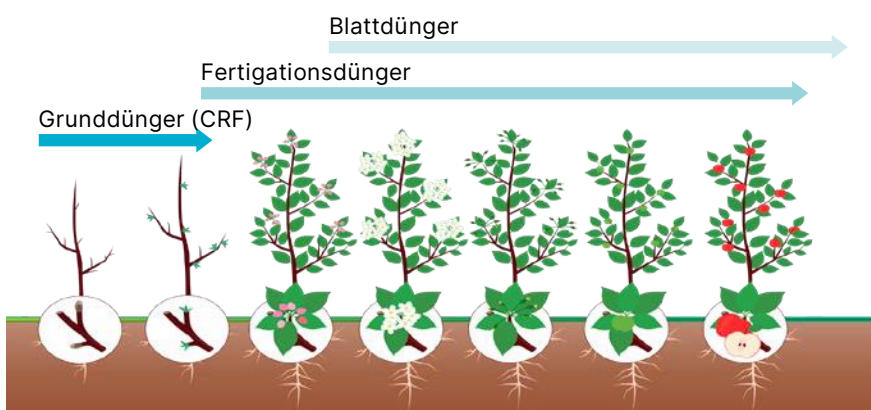

Präzise Pflanzenernährung für beste Ergebnisse

Blattdünger

Spezialitäten

Fertigungsdünger

Grunddünger

www.icl-growingsolutions.de